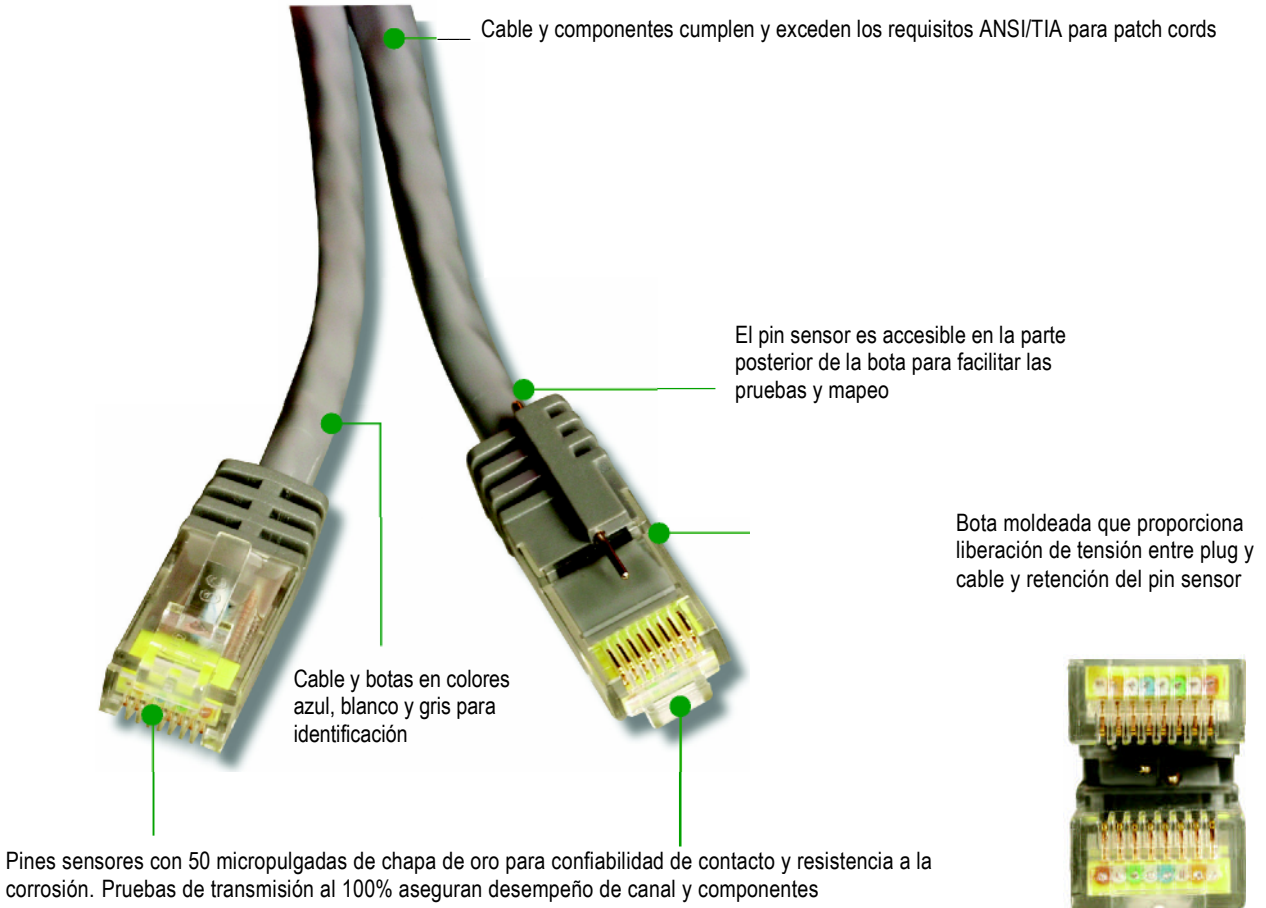

Patch Cords MapIT® G2

Los patch cords MapIT G2 permiten control en tiempo real de su infraestructura de cableado inteligente. Estos cordones avanzados tienen tecnología patentada MapIT – un 9° hilo y pin sensor con chapa de oro de 50 micropulgadas contenidas en una robusta bota moldeada. Esta tecnología de sensores permite el rastreo de entre puertos de paneles y equipo LAN.

Posición de pin lateralizada para acomodo óptimo en switches de alta densidad

Los cordones Categoría 6A apantallados tienen un diseño de blindaje que virtualmente elimina el alien crosstalk al mismo tiempo que mantiene el diámetro al mínimo.

Otras características incluyen:

- Cable de cordón Categoría 7 multifilar para desempeño de transmisión superior
- Cubierta protectora de seguro de plug RJ45

Patch Cords MapIT® G2

Información de pedidos:

N° de Parte **Descripción**
M-MC6-(XX)-(XX) _Cordón modular MapIT G2 Categoría 6 UTP multifilar,
terminado en ambos extremos, T568A/B, CMG

<u>Longitud</u>	<u>Color de bota y cable</u>
03 = 0.9m (3 ft.)	02 = Blanco
05 = 1.5m (5 ft.)	04 = Gris
07 = 2.1m (7 ft.)	06 = Azul
10 = 3.1m (10 ft.)	
15 = 4.6m (15 ft.)	
20 = 6.1m (20 ft.)	

N° de Parte **Descripción**
M-10GMC-(XX)-(XX) _Cordón modular MapIT G2 Categoría 6A UTP multifilar,
terminado en ambos extremos, T568A/B LSOH